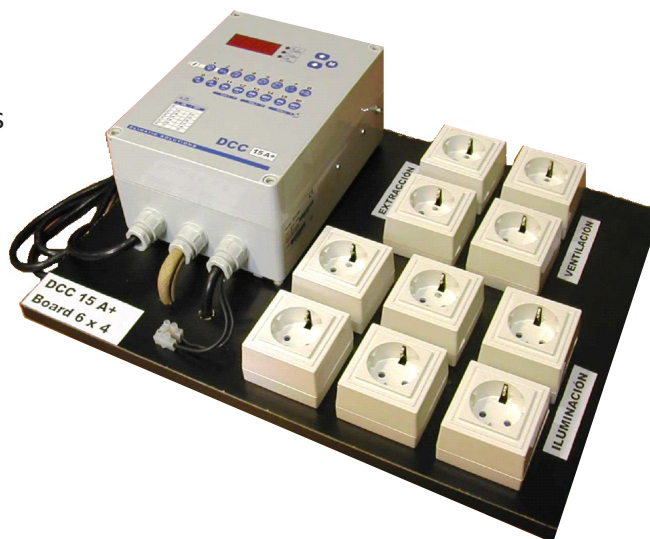

Plug & Play Home Box

Enchufa, programa y... ¡listo!

- Panel con DCC y enchufes instalados, ya cableado para desembalar, programar y enchufar tus sistemas.
- Salida regulada para ventilación e iluminación con varias potencias y configuraciones de enchufes.
- Cableado especial para alta corriente.
- Relé de contacto térmico configurable para calefacción ó refrigeración.
- Iluminación con tres intervalos de encendido/apagado.
- Alarma para temperatura mínima y máxima.