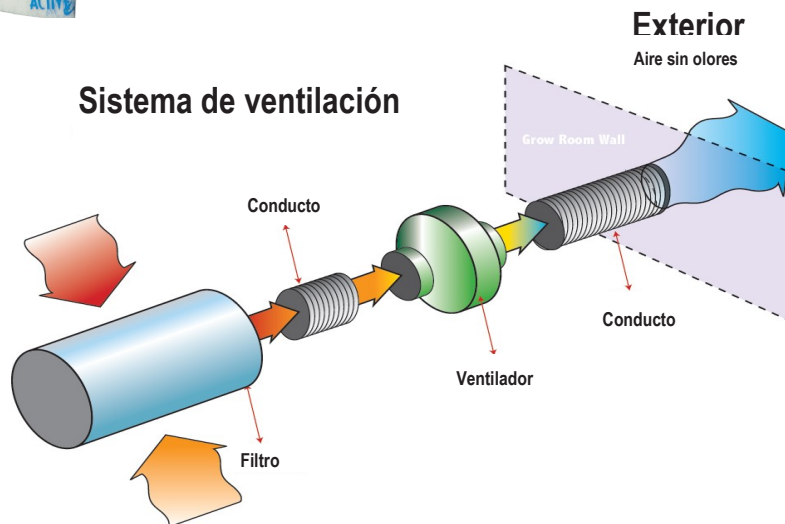

Sistema de ventilación