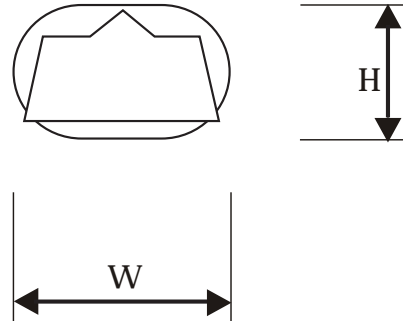

green master green master

El "Green Master" tiene un diseño tradicional. Es fácil modificar su distribución luminica cambiando el reflector.

La estructura está compuesta por perfil de aluminio extrusionado. Las terminaciones están fabricadas de acero galvanizado.

El reflector está hecho del mejor aluminio posible, el Miro 9. El material está anodizado y extrusionado para proporcionar una excelente eficacia y la mejor resistencia contra la suciedad.

Protection IP34 <> 5x2.5

GENERAL / GENERAL

Potencia / Power: 400W-HPS/600W-HPS

MEDIDAS / MEASUREMENTS

Alto / Height: 130 mm

Ancho / Width: 200 mm

Largo / Length: 600 mm

Peso / Weight: 7/9,5 kgs

VARIOS / VARIOUS

Portalámparas / Lampholder: E40

Conexión/Connection:

Con 2m de cable más clavija (bajo pedido)

Supplied with 2m lead and plug upon request.

green master green master

Green Master has an traditional design and it is easy to change its light distribution by changing the reflector.