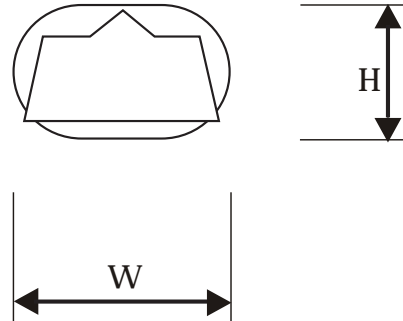

green master

green master

El "Green Master" tiene un diseño tradicional. Es fácil modificar su distribución luminica cambiando el reflector.

La estructura está compuesta por perfil de aluminio extrusionado. Las terminaciones están fabricadas de acero galvanizado.

El reflector está hecho del mejor aluminio posible, el Miro 9. El material está anodizado y extrusionado para proporcionar una excelente eficacia y la mejor resistencia contra la suciedad.

Protection IP34 <> 5x2.5