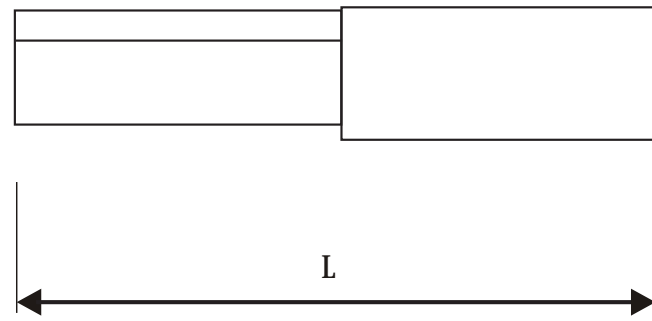

green master

green master

El "Green Master" tiene un diseño tradicional. Es fácil modificar su distribución luminica cambiando el reflector.

La estructura está compuesta por perfil de aluminio extrusionado. Las terminaciones están fabricadas de acero galvanizado.

El reflector está hecho del mejor aluminio posible, el Miro 9. El material está anodizado y extrusionado para proporcionar una excelente eficacia y la mejor resistencia contra la suciedad.

Protection IP34 <> 5x2.5