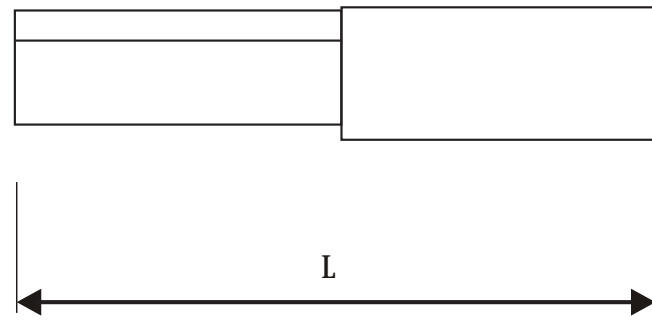

green master green master

El "Green Master" tiene un diseño tradicional. Es fácil modificar su distribución luminica cambiando el reflector.

La estructura está compuesta por perfil de aluminio extrusionado. Las terminaciones están fabricadas de acero galvanizado.

El reflector está hecho del mejor aluminio posible, el Miro 9. El material está anodizado y extrusionado para proporcionar una excelente eficacia y la mejor resistencia contra la suciedad.

Protection IP34 <> 5x2.5

GENERAL / GENERAL

Potencia / Power: 400W-HPS/600W-HPS

MEDIDAS / MEASUREMENTS

Alto / Height: 130 mm

Ancho / Width: 200 mm

Largo / Length: 600 mm

Peso / Weight: 7/9,5 kgs

VARIOS / VARIOUS

Portalámparas / Lampholder: E40

Conexión/Connection:

Con 2m de cable más clavija (bajo pedido)

Supplied with 2m lead and plug upon request.

green master green master

Green Master has an traditional design and it is easy to change its light distribution by changing the reflector.